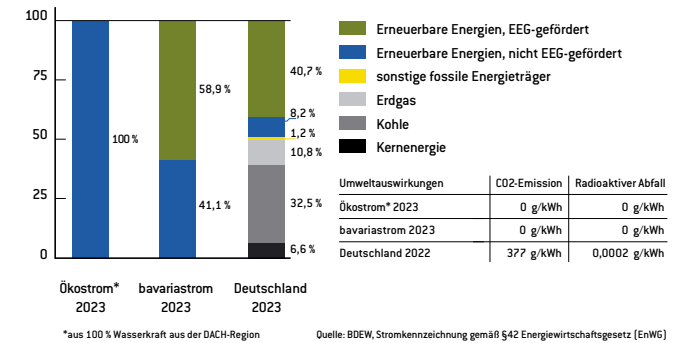

Energieträgermix

Bei uns erhalten Sie ausschließlich Strom aus erneuerbaren Energien.

Gas

Erdgas ist kostengünstig und klimaschonender als fossile Energieträger. Effizient genutzt bringt es wohlige Wärme.

Arbeitspreis: 8,34 ct/kWh | Grundpreis: 150,00 € (19 % Umsatzsteuer)

30,00 Euro Dahoam-Vorteil beim Grundpreis

Alle Kunden, die mehr als eine Leistung von uns beziehen, können von unserem Dahoam-Vorteil profitieren. Erlauben Sie uns, die Rechnungen per Lastschrift einzuziehen, so reduzieren wir den Grundpreis um 30,00 Euro – und das jedes Jahr bei all unseren Strom- und Gastarifen.