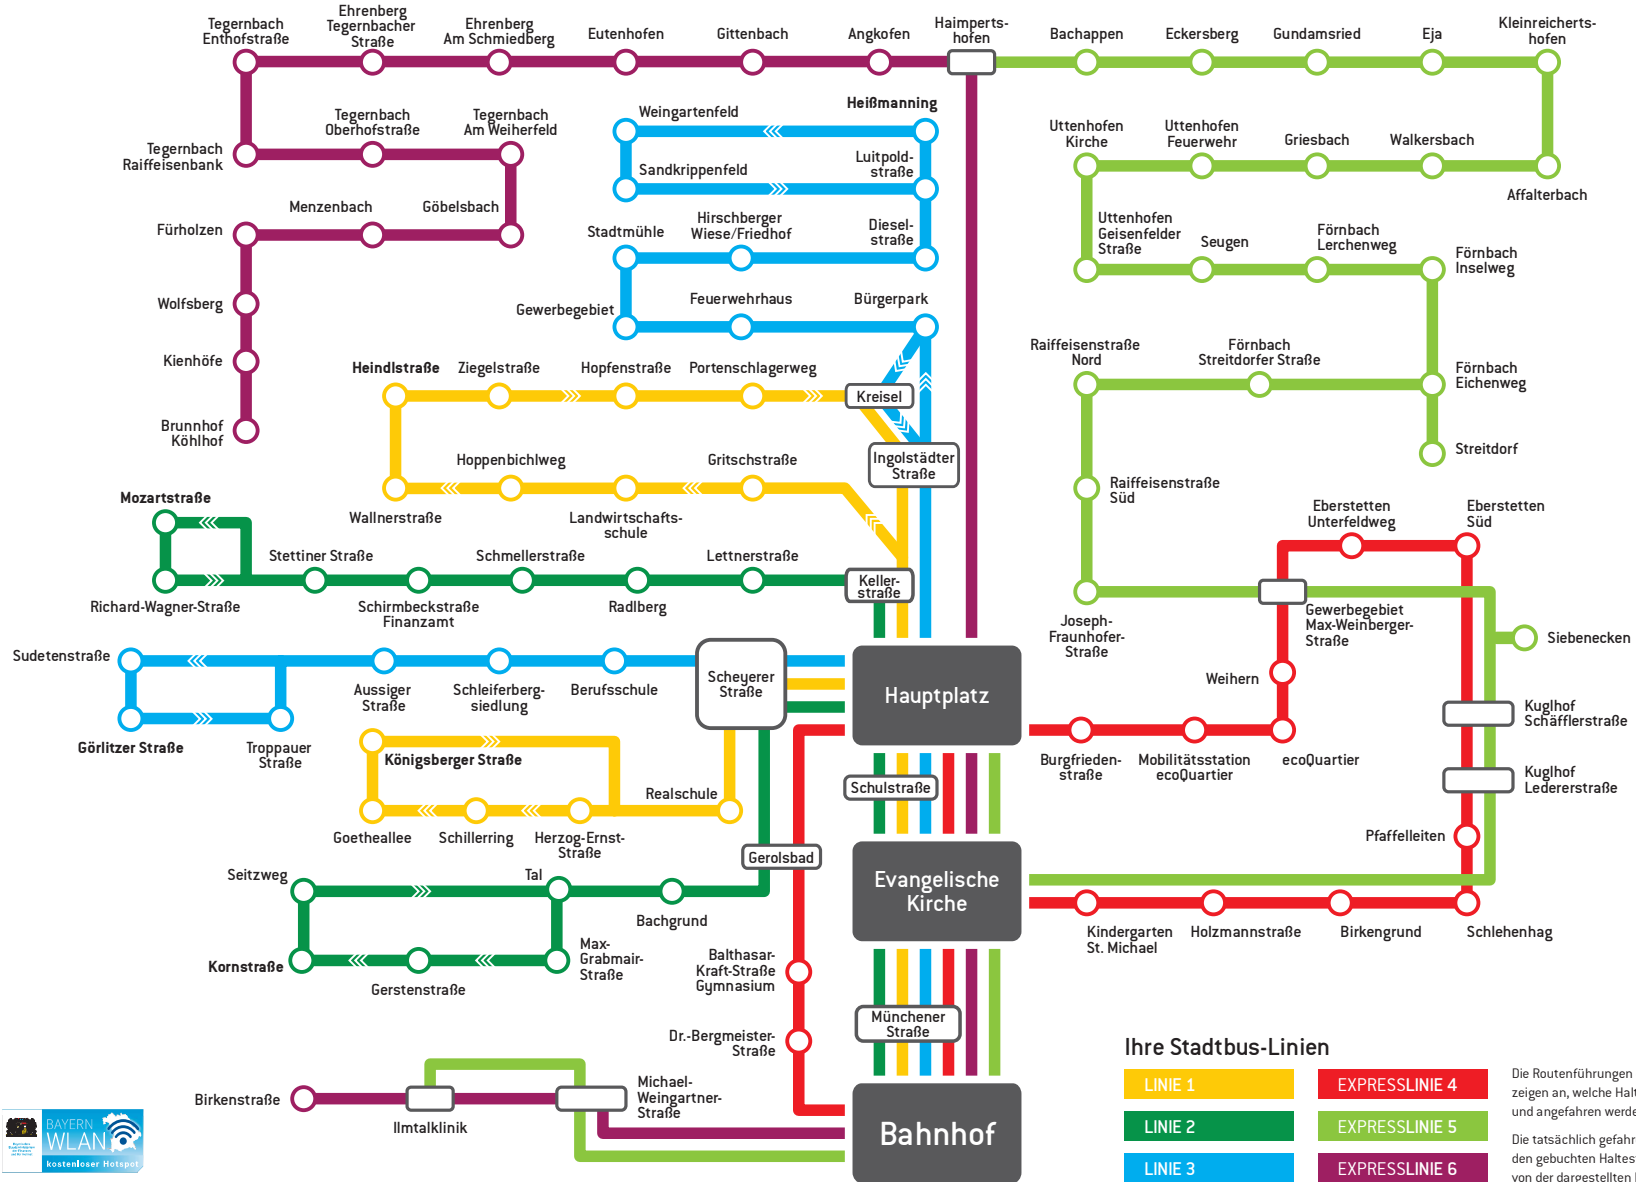

ÜBERBLICK LINIENNETZ

Stadtbus- und Expresslinien

stadtbus-pfaffenhofen.de

Ihre Stadtbus-Linien

- LINIE 1 EXPRESSLINIE 4
- LINIE 2 EXPRESSLINIE 5
- LINIE 3 EXPRESSLINIE 6

Die Routenführungen der Expresslinien zeigen an, welche Haltestellen gebucht und angefahren werden können.

Die tatsächlich gefahrene Route hängt von den gebuchten Haltestellen ab und kann von der dargestellten Route abweichen.